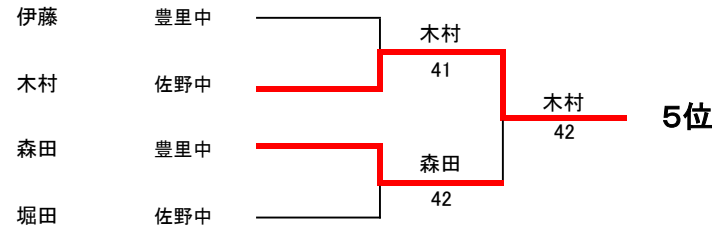

HYシングルスオープン大会 2014

【メインドロー】※HY特別ルール 3セットマッチ(7GIにて2セットおこないセットオールの場合ファイナルゲーム実施)

【コンソレーション】※HY特別ルール 3セットマッチ(7GIにて2セットおこないセットオールの場合ファイナルゲーム実施)

結果		
優勝	長江 光一	NTT西日本広島
2位	平山 功基	明治大学
3位	川平 祐也	明治大学
	益田 侑弥	明治大学

トーナメントディレクター 橋口 裕和
 トーナメントレフェリー 浅川 陽介