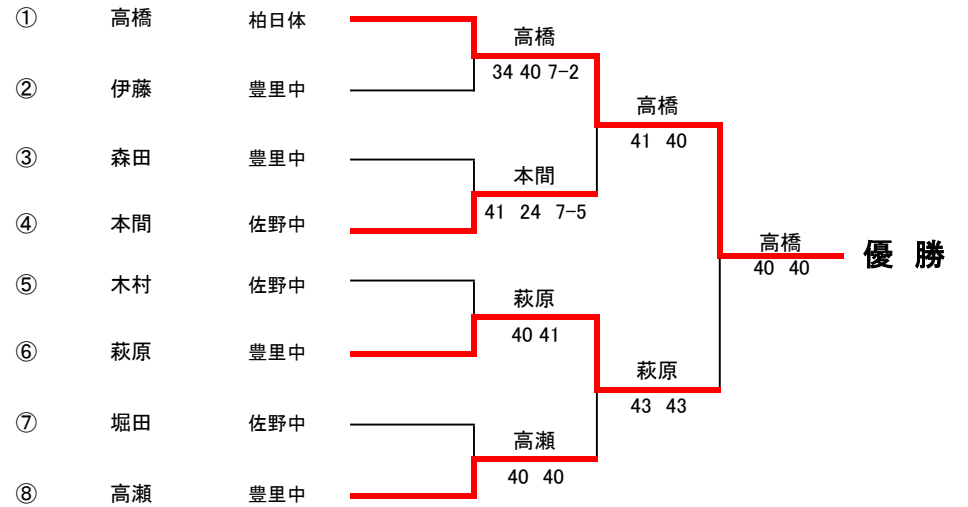

HYシングルスオープン大会 2014

【メインドロー】※HY特別ルール 3セットマッチ(7GIにて2セットおこないセットオールの場合ファイナルゲーム実施)

【コンソレーション】※HY特別ルール 3セットマッチ(7GIにて2セットおこないセットオールの場合ファイナルゲーム実施)

結果		
優勝	長江 光一	NTT西日本広島
2位	平山 功基	明治大学
3位	川平 祐也	明治大学
	益田 侑弥	明治大学

トーナメントディレクター 橋口 裕和
 トーナメントレフェリー 浅川 陽介

【予選ブロック】

※予選ブロックはすべての試合7ゲームにて実施

1番	NAME	TEAM	伊藤	木村	長友	勝敗	順位
1	伊藤	豊里中		1	1	0勝2敗	3位
2	木村	佐野中	④		0	1勝1敗	2位
3	長友	JR東日本	④	④		2勝0敗	1位

2番	NAME	TEAM	森田	笹山	本間	勝敗	順位
4	森田	豊里中		1	1	0勝2敗	3位
5	笹山	八日市場二中 OBクラブ	④		④	2勝0敗	1位
6	本間	佐野中	④	2		1勝1敗	2位