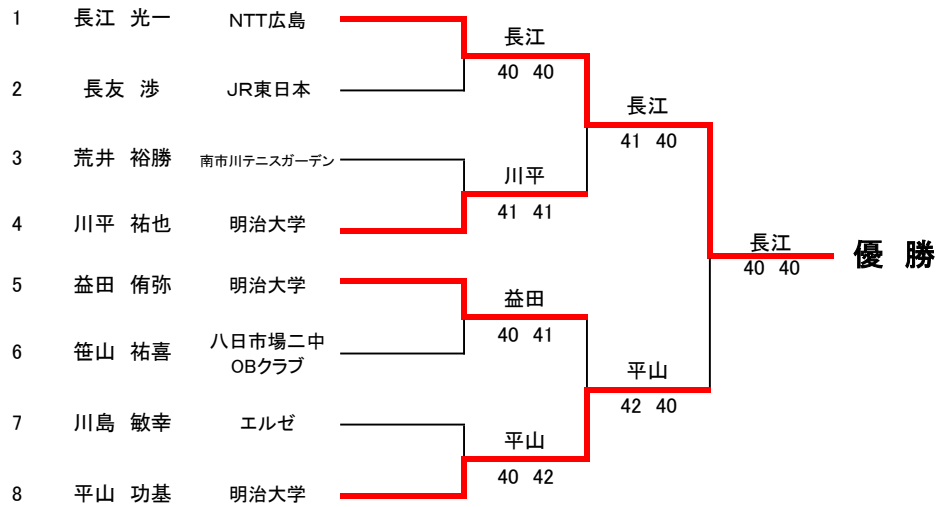

HYシングルスオープン大会 2014

【メインドロー】※HY特別ルール 3セットマッチ(7GIにて2セットおこないセットオールの場合ファイナルゲーム実施)

【コンソレーション】※HY特別ルール 3セットマッチ(7GIにて2セットおこないセットオールの場合ファイナルゲーム実施)

結果		
優勝	長江 光一	NTT西日本広島
2位	平山 功基	明治大学
3位	川平 祐也	明治大学
	益田 侑弥	明治大学

トーナメントディレクター 橋口 裕和
 トーナメントレフェリー 浅川 陽介

【予選ブロック】

※予選ブロックはすべての試合7ゲームにて実施

1番	NAME	TEAM	伊藤	木村	長友	勝敗	順位
1	伊藤	豊里中		1	1	0勝2敗	3位
2	木村	佐野中	④		0	1勝1敗	2位
3	長友	JR東日本	④	④		2勝0敗	1位

2番	NAME	TEAM	森田	笹山	本間	勝敗	順位
4	森田	豊里中		1	1	0勝2敗	3位
5	笹山	八日市場二中 OBクラブ	④		④	2勝0敗	1位
6	本間	佐野中	④	2		1勝1敗	2位