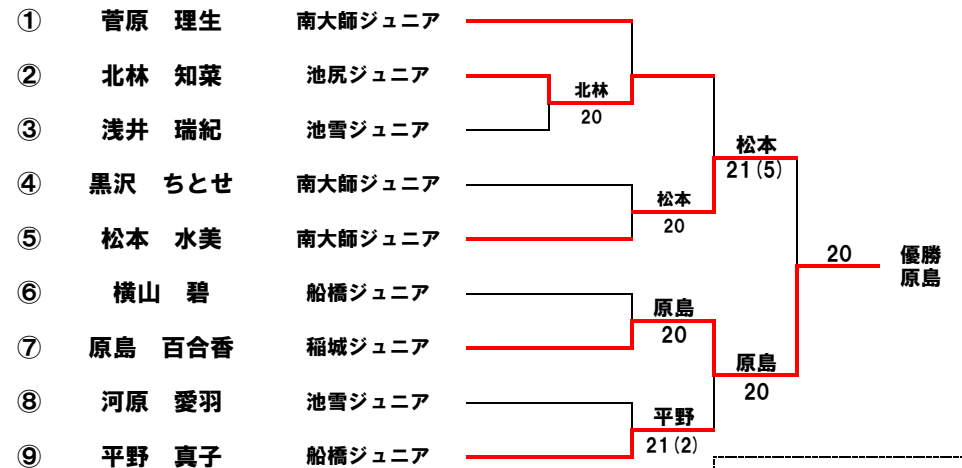

コンソレーションマッチ

※途中打ち切る場合もあります。

【試合方式等】

- ・7ゲームマッチ ※コンソレ・・・3ゲームマッチ
- ・審判はセルフジャッジにて行います
- ・試合前の練習は1分

■ トーナメントディレクター 浅川 陽介
■ トーナメントレフェリー 小川 佳祐