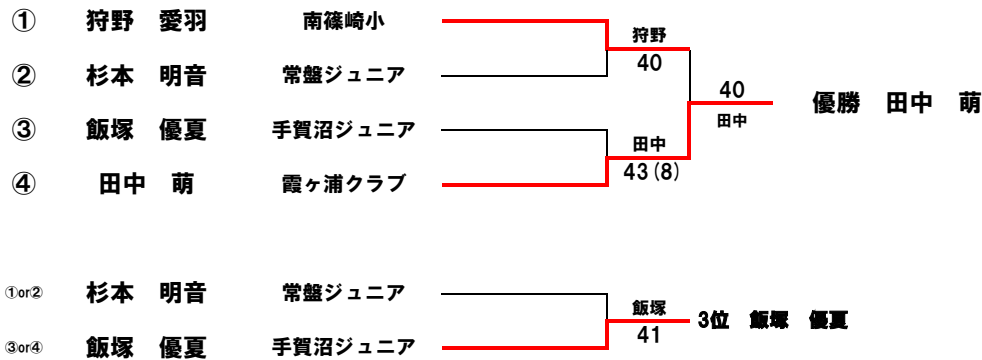

HYシングルスMITGカップ

2013年3月26日

A	名前	所属	菅原	横山	杉本	勝	敗	順位
1	菅原 理生	南大師ジュニア		1	0	0	2	3
2	横山 碧	船橋ジュニア	③		1	1	1	2
3	杉本 明音	常盤ジュニア	③	③		2	0	1
4								

C	名前	所属	黒沢	狩野	河原	勝	敗	順位
9	黒沢 ちとせ	南大師ジュニア		0	0	0	2	3
10	狩野 愛羽	南篠崎小	③		③	2	0	1
11	河原 愛羽	池雪ジュニア	③	0		1	1	2
12								

B	名前	所属	松本	平野	浅井	田中	勝	敗	順位
5	松本 水美	南大師ジュニア		1	③	0	1	2	4
6	平野 真子	船橋ジュニア	③		2	0	1	2	2
7	浅井 瑞紀	池雪ジュニア	2	③		0	1	2	3
8	田中 萌	霞ヶ浦クラブ	③	③	③		3	0	1

D	名前	所属	北林	原島	飯塚	勝	敗	順位
13	北林 知菜	池尻ジュニア		2	1	0	2	3
14	原島 百合香	稲城ジュニア	③		1	1	1	2
15	飯塚 優夏	手賀沼ジュニア	③	③		2	0	1
16								

決勝トーナメント

※予選終了後抽選