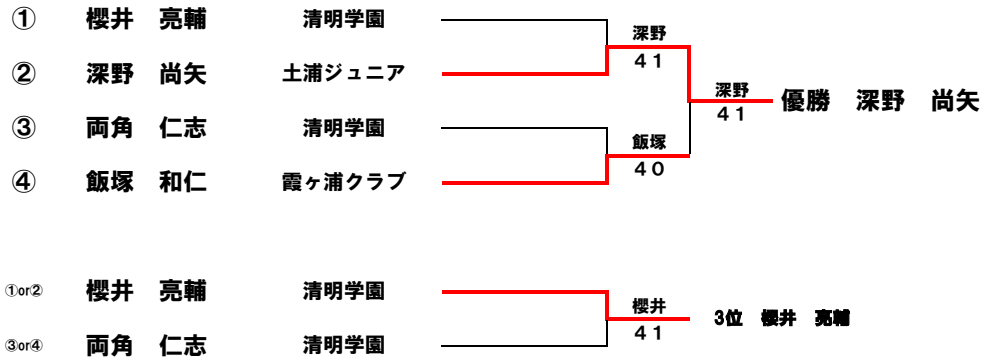

HYシングルスMITGカップ

2013年3月26日

A	名前	所属	小椋	両角	井戸本	秋本	勝	敗	順位
1	小椋 萌世	南大師ジュニア		0	③	③	2	1	2
2	両角 仁志	清明学園	③		③	③	3	0	1
3	井戸本 峻	池雪ジュニア	0	0		0	0	3	4
4	秋本 悠葵	南大師ジュニア	2	0	③		1	2	3

C	名前	所属	井出	櫻井	日高	菅野	勝	敗	順位
9	井出 優樹	南大師ジュニア		1	2	③	1	2	2
10	櫻井 亮輔	清明学園	③		③	③	3	0	1
11	日高 恭平	船橋ジュニア	③	0		2	1	2	3
12	菅野 晃太郎	南大師ジュニア	0	0	③		1	2	4

B	名前	所属	野口	村上	木舗	飯塚	勝	敗	順位
5	野口 峻平	南大師ジュニア		0	0	0	0	3	4
6	村上 和樹	清明学園	③		0	0	1	2	3
7	木舗 翼	小金原スポーツ少年団	③	③		0	2	1	2
8	飯塚 和仁	霞ヶ浦クラブ	③	③	③		3	0	1

D	名前	所属	佐藤	両角	深野	勝	敗	順位
13	佐藤 寿巳	南大師ジュニア		1	0	0	2	3
14	両角 友志	清明学園	③		0	1	1	2
15	深野 尚矢	土浦ジュニア	③	③		2	0	1
16								

決勝トーナメント

※予選終了後抽選