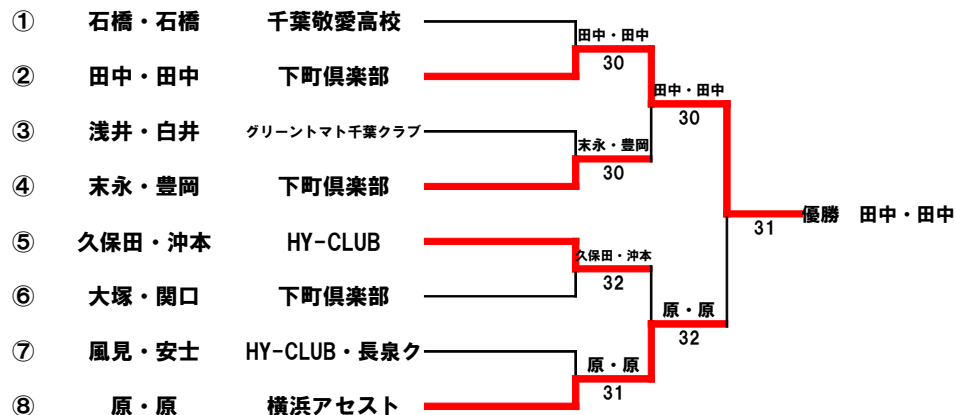

B	名前	所属	4	5	6	勝	敗	順位
4	原・原	横浜アセスト		2	1	0	2	3
5	石橋・石橋	千葉敬愛高校	④		3	1	1	2
6	大和田・武井	AWARDS・常北ク	④	④		2	0	1

D	名前	所属	10	11	12	勝	敗	順位
10	浅井・白井	グリーンマト千葉クラブ		2	④	1	1	2
11	大塚・関口	下町倶楽部	④		0	1	1	3
12	石川・野口	旭クラブ	3	④		1	1	1

決勝トーナメント

※予選終了後抽選

【試合方式等】

- ・7ゲームマッチ ※コンソレ・・・5ゲームマッチ
- ・審判はセルフジャッジにて行います
- ・試合前の練習は1分

コンソレーションマッチ

※途中打ち切る場合もあります。

■ トーナメントディレクター	橋口 裕和
■ トーナメントレフェリー	浅川 陽介