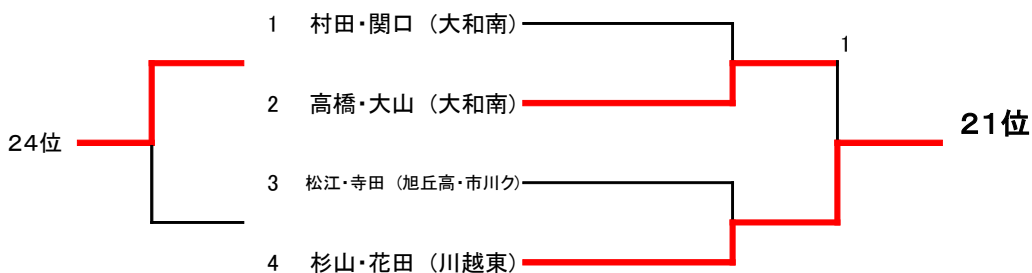

ClubVerde山梨HYオープン【ダブルス】

■決勝トーナメント

■5位決定戦

■9位決定戦

■13位決定戦

■17位決定戦

■21位決定戦

ClubVerde山梨HYオープン【ダブルス2】

■25位決定戦

■29位決定戦

■33位決定戦

■37位決定戦