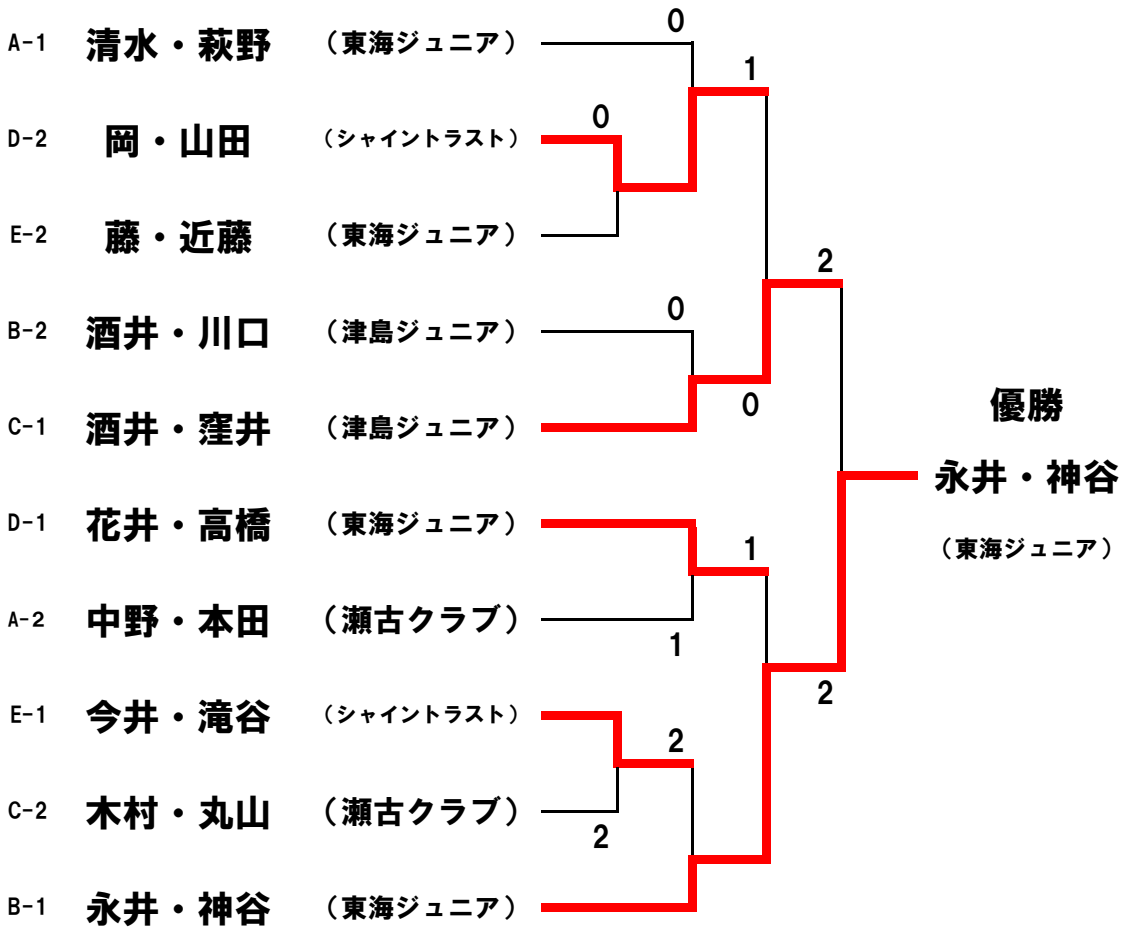

第4回 HYみよし市CUP 小学生 Women's Doubles 【2021年3月27日(土)】

レフェリー : 貝本