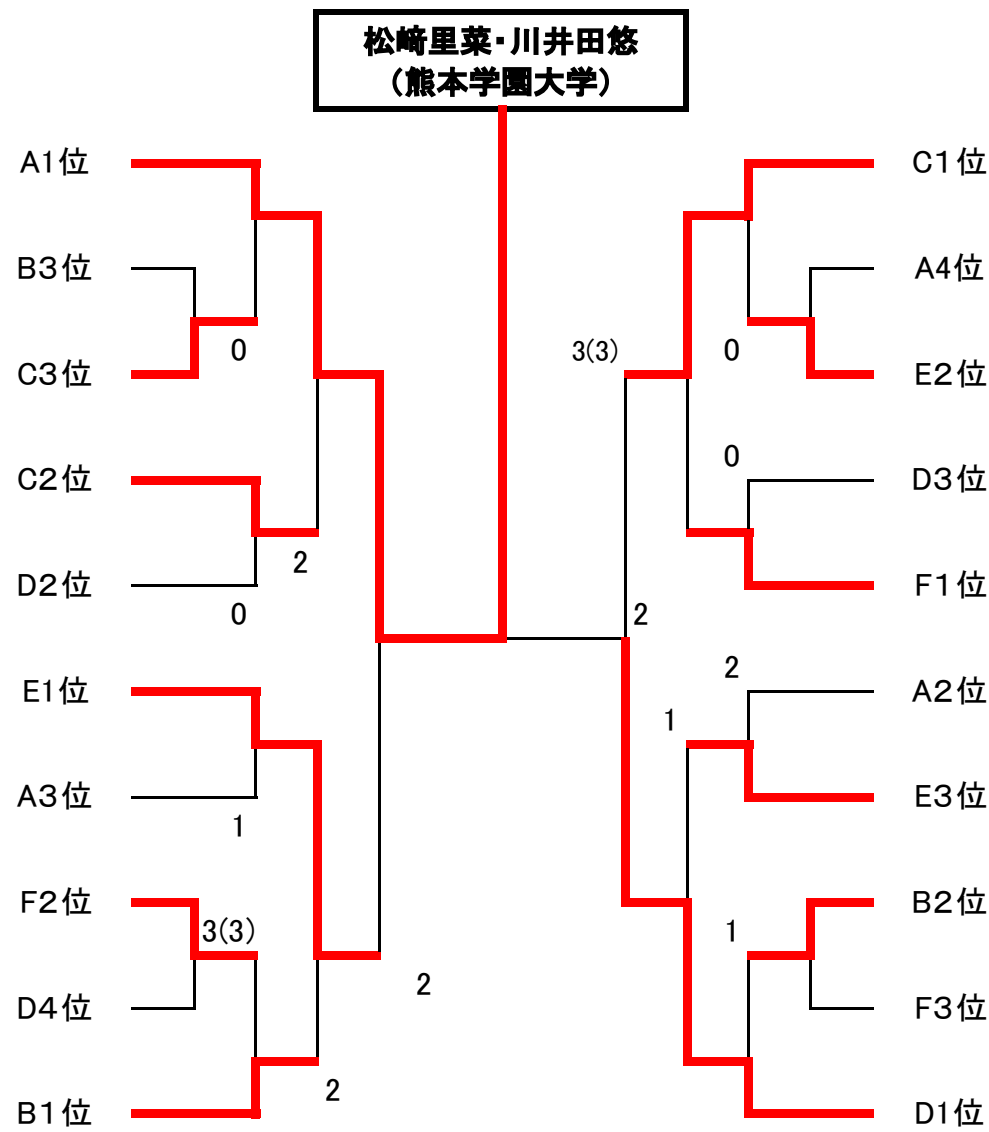

# HY CHALLENGE CUP 女子ダブルス

令和3年3月28日

選手名
松崎里菜・川井田悠
棄権
瀬井智咲・春田由紀
延壽たから・畠舎愛菜
西田汐恋・吉村百茄
山口天歌・中村穂乃花
馬場智夏・迫田万鈴
藤井愛結・元田夕里奈
棄権
中村佳蓮・中村碧彩

選手名
井戸川結衣・黒田華蓮
棄権
瀬戸山侑里・北嶋李果
峯田愛咲・藤川紗良
金丸海優・山田望来
荒牧美可子・田中麗菜
浅原可蓮・田中杏奈
園田美空・泉 精里菜
棄権
田上鈴音・鍬鎌涼菜

C1位

A4位

E2位

D3位

F1位

A2位

E3位

B2位

F3位

D1位