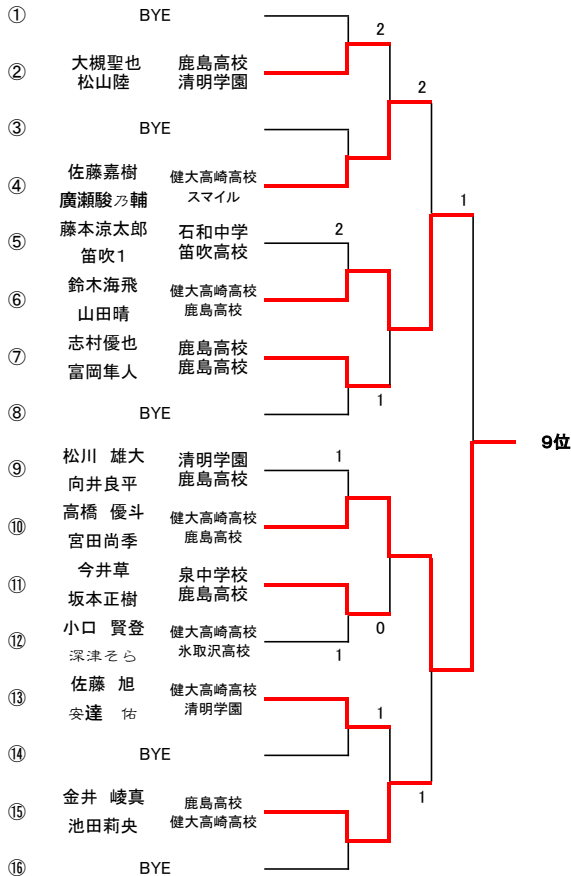

HY 2014 ClubVerde ソフトテニスCup 男子

【メインドロー】

【コンソレーション①】

【コンソレーション②】

【試合方式】

メインドロー	7ゲームマッチ
コンソレ①	5ゲームマッチ
コンソレ②	5ゲームマッチ

トーナメントディレクター 浅川 陽介

トーナメントレフェリー 安土 貴之

HY 2014 ClubVerde ソフトテニスCup 女子

【予選ブロック】

Aブロック	ペア	所属	1	2	3	4	勝	敗	得失G	順位
1	菊地・田島	袖ヶ浦高校		④	④	1	2	1		2位
2	加藤・佐々木	袖ヶ浦高校	2		④	2	1	2		3位
3	田村・長濱	袖ヶ浦高校	1	2		④	1	2		4位
4	川上・中平	下呂中 袖ヶ浦高校	④	④	1		2	1		1位

Bブロック	ペア	所属	5	6	7	8	勝	敗	得失G	順位
5	三井・田代	泉中学校 袖ヶ浦高校		2	2	2	0	3		4位
6	窪田・御手洗	笛吹高校 泉中学校	④		④	④	3	0		1位
7	佐藤・越川	袖ヶ浦高校	④	2		④	2	1		2位
8	山川・工藤	袖ヶ浦高校 泉中学校	④	1	1		1	2		3位

【1・2位トーナメント】

【コンソレーショントーナメント】

※AブロックBブロックの3・4位ペアは抽選でペア変更し実施

【試合方式】

ブロック	7ゲームマッチ
順位別トーナメント	7ゲームマッチ

トーナメントディレクター 浅川 陽介
 トーナメントレフェリー 安士 貴之