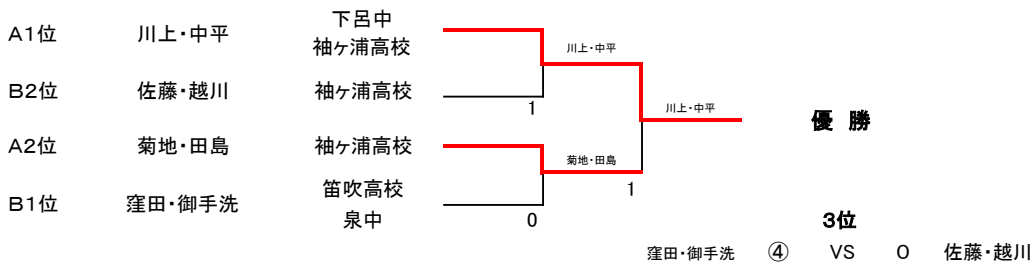

HY 2014 ClubVerde ソフトテニスCup 女子

【予選ブロック】

Aブロック	ペア	所属	1	2	3	4	勝	敗	得失G	順位
1	菊地・田島	袖ヶ浦高校		④	④	1	2	1		2位
2	加藤・佐々木	袖ヶ浦高校	2		④	2	1	2		3位
3	田村・長濱	袖ヶ浦高校	1	2		④	1	2		4位
4	川上・中平	下呂中 袖ヶ浦高校	④	④	1		2	1		1位

Bブロック	ペア	所属	5	6	7	8	勝	敗	得失G	順位
5	三井・田代	泉中学校 袖ヶ浦高校		2	2	2	0	3		4位
6	窪田・御手洗	笛吹高校 泉中学校	④		④	④	3	0		1位
7	佐藤・越川	袖ヶ浦高校	④	2		④	2	1		2位
8	山川・工藤	袖ヶ浦高校 泉中学校	④	1	1		1	2		3位

【1・2位トーナメント】

【コンソレーショントーナメント】