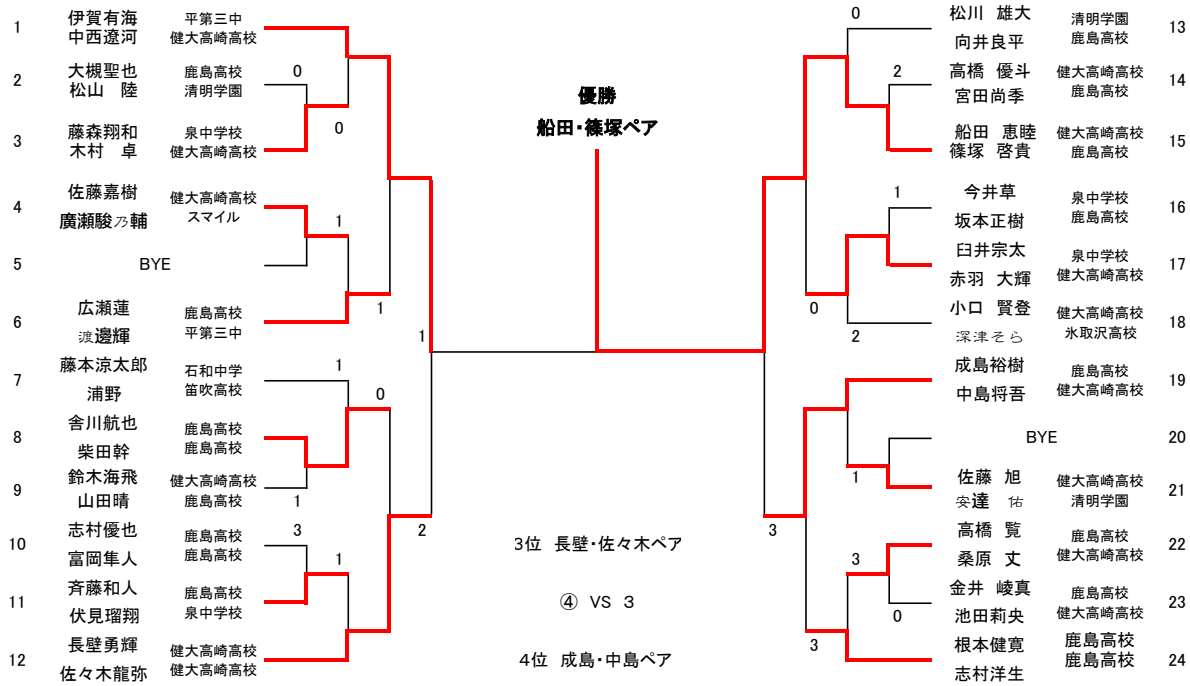

HY 2014 ClubVerde ソフトテニスCup 男子

【メインドロー】