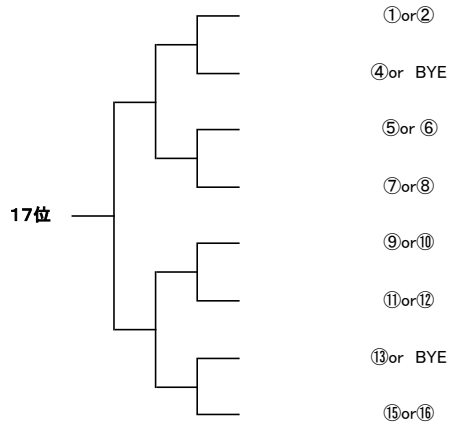

【コンソレーション②】

【試合方式】

メインドロー	7ゲームマッチ
コンソレ①	5ゲームマッチ
コンソレ②	5ゲームマッチ

トーナメントディレクター 浅川 陽介

トーナメントレフェリー 安土 貴之