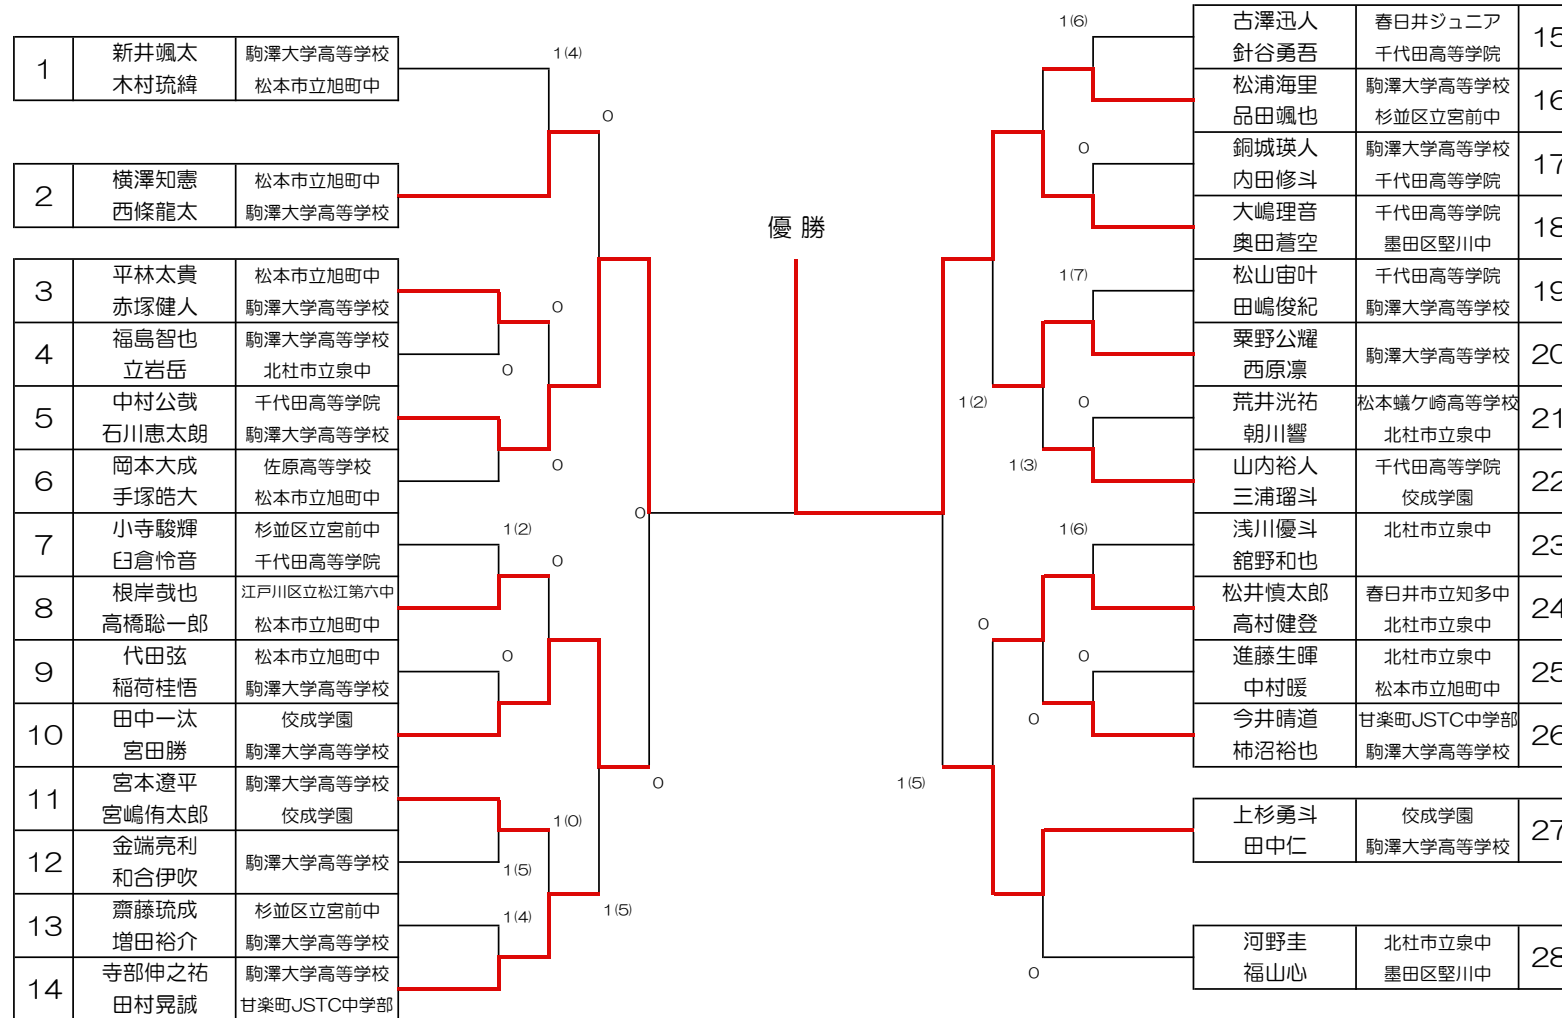

# HY 2019 Club Verde Soft Tennis Cup

レフェリー：浅川陽介

<b>1位</b>	大嶋理音 奥田蒼空	千代田高等学院 墨田区堅川中
<b>2位</b>	中村公哉 石川恵太郎	千代田高等学院 駒澤大学高等学校
<b>3位</b>	上杉勇斗 田中仁	佼成学園 駒澤大学高等学校

# HY 2019 Club Verde Soft Tennis Cup

# HY 2019 Club Verde Soft tennis Cup 女子ダブルス

			①	②	③	④	⑤	勝	負	順位
①	山田 あいら (福島大学附属中)	宇津木望礼 (宮前中)	/	②	②	0	1(5)	2	2	3
②	久保田 結乃 (旭町中)	谷内 菜々美 (宮前中)	0	/	1(3)	0	0	0	4	5
③	清水 瞳 (旭町中)	寺松 漣 (旭町中)	0	②	/	1(2)	1(3)	1	3	4
④	荒井 佑月 (旭町中)	倉科 歩未 (旭町中)	②	②	②	/	0	3	1	2
⑤	小浜 みふく (宮前中)	有吉 美萌 (宮前中)	②	②	②	②	/	4	0	1