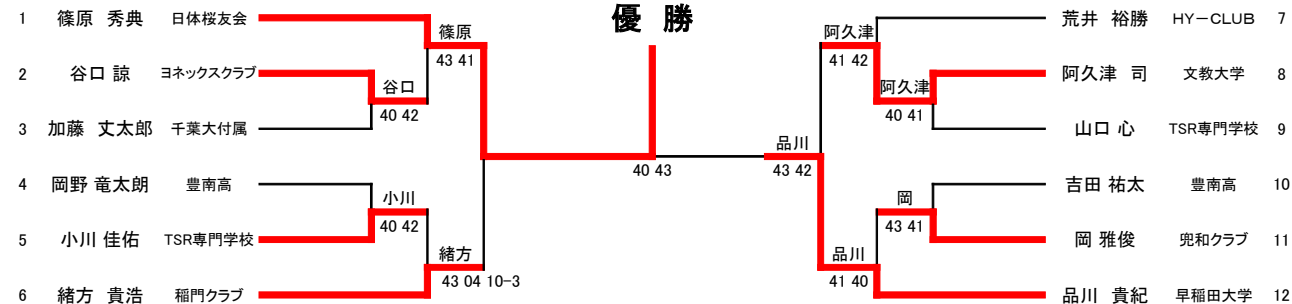

HYソフトテニスシングルスオープン 2012

◆メインドロー◆

篠原 秀典(日体桜友会)

トーナメントレフェリー 浅川 陽介

◆クオリファイ◆

トーナメントレフェリー 浅川 陽介