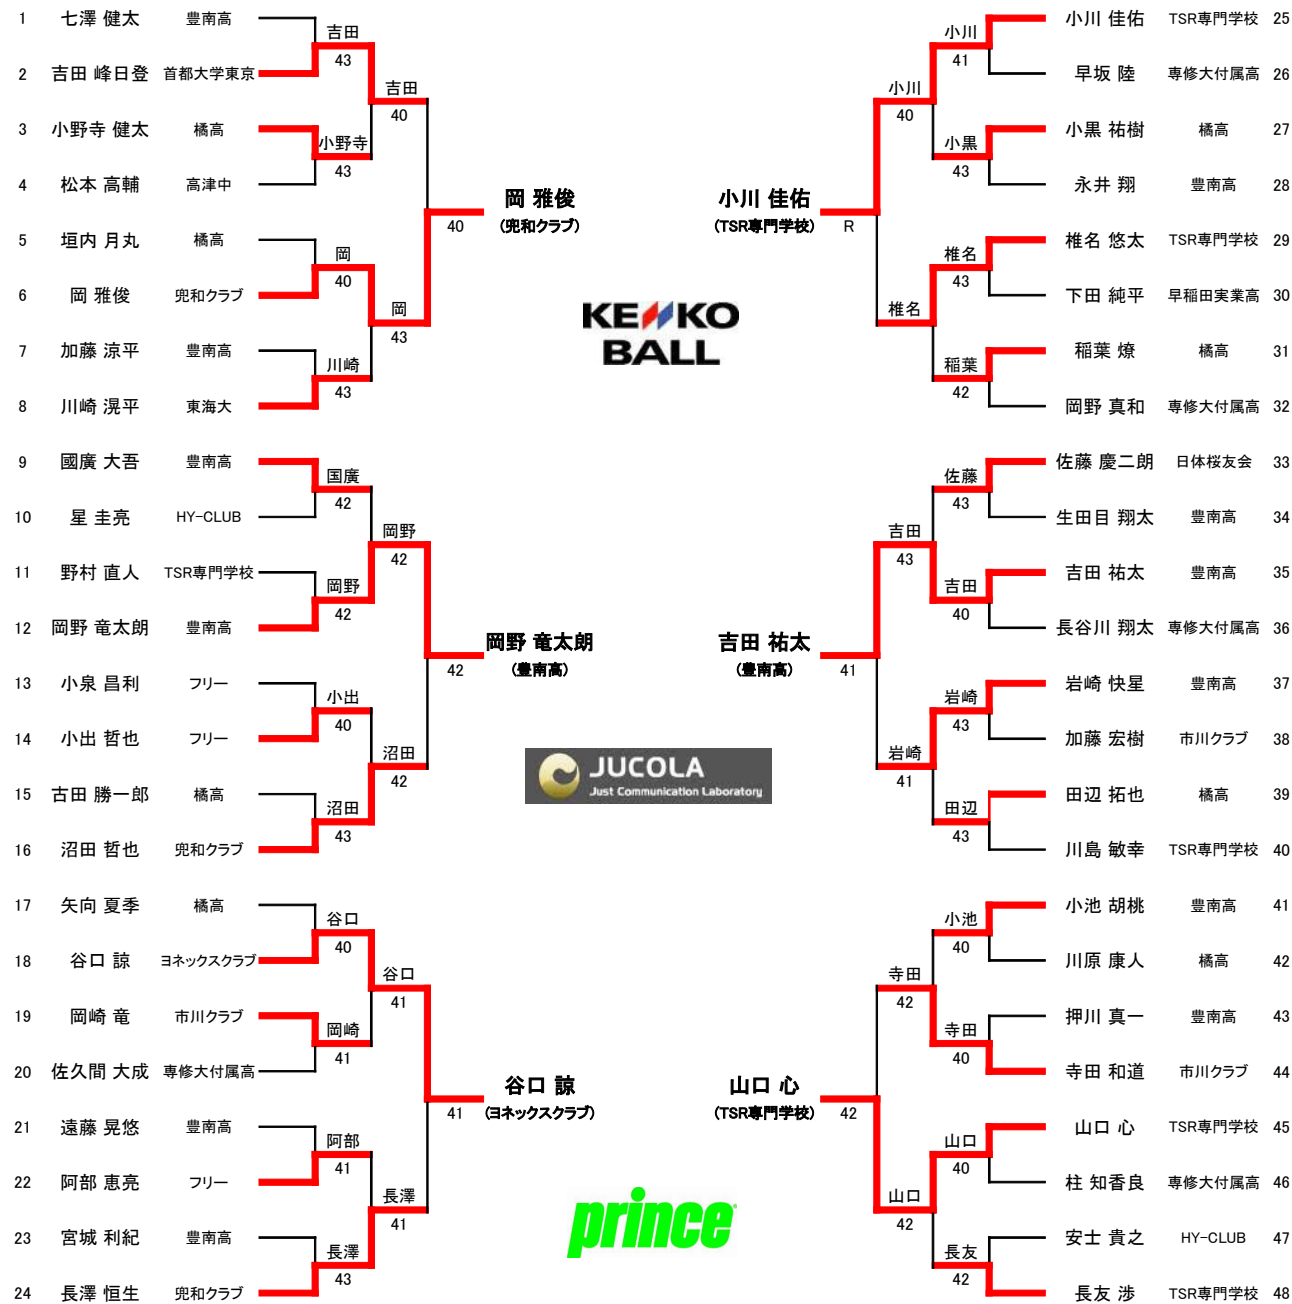

HYソフトテニスシングルスオープン 2012

◆メインドロー◆

篠原 秀典(日体桜友会)

トーナメントレフェリー 浅川 陽介

◆クオリファイ◆

トーナメントレフェリー 浅川 陽介